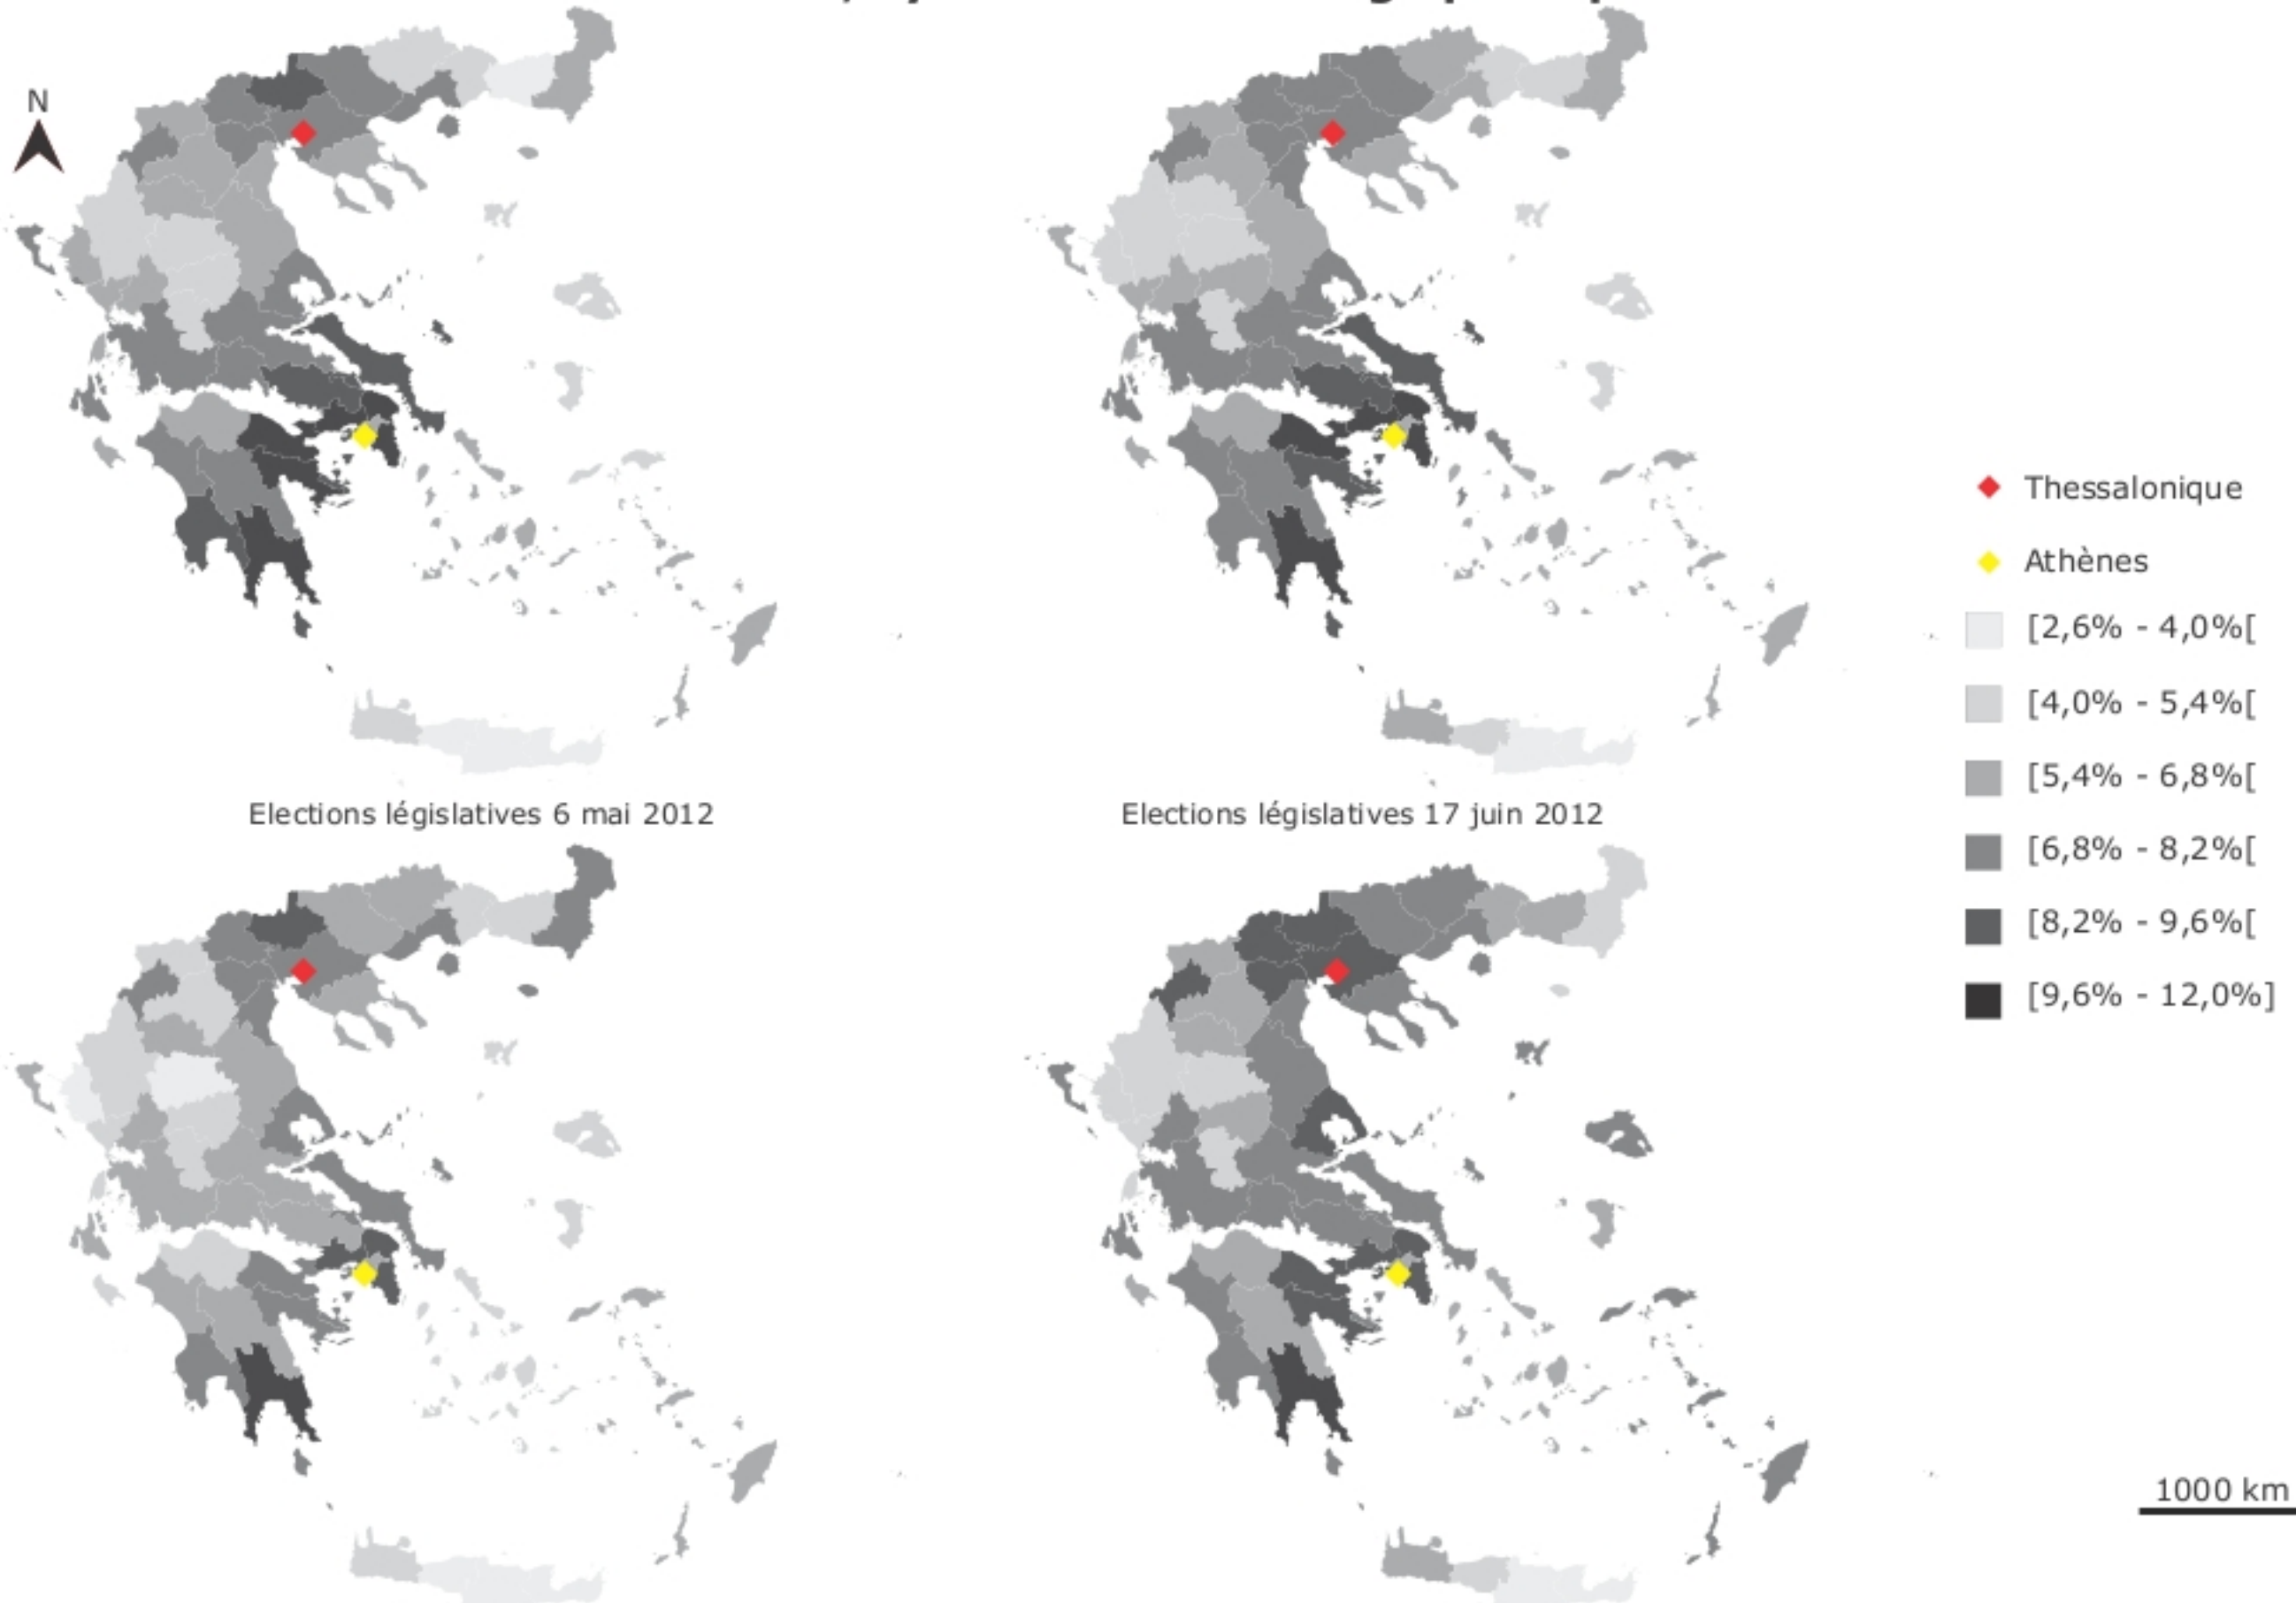

Elections législatives 2012 - 2015

Des résultats électoraux stables, symbole d'un ancrage politique et territorial d'Aube dorée

Elections législatives 6 mai 2012

Elections législatives 17 juin 2012

Elections législatives 25 janvier 2015

Elections législatives 20 septembre 2015