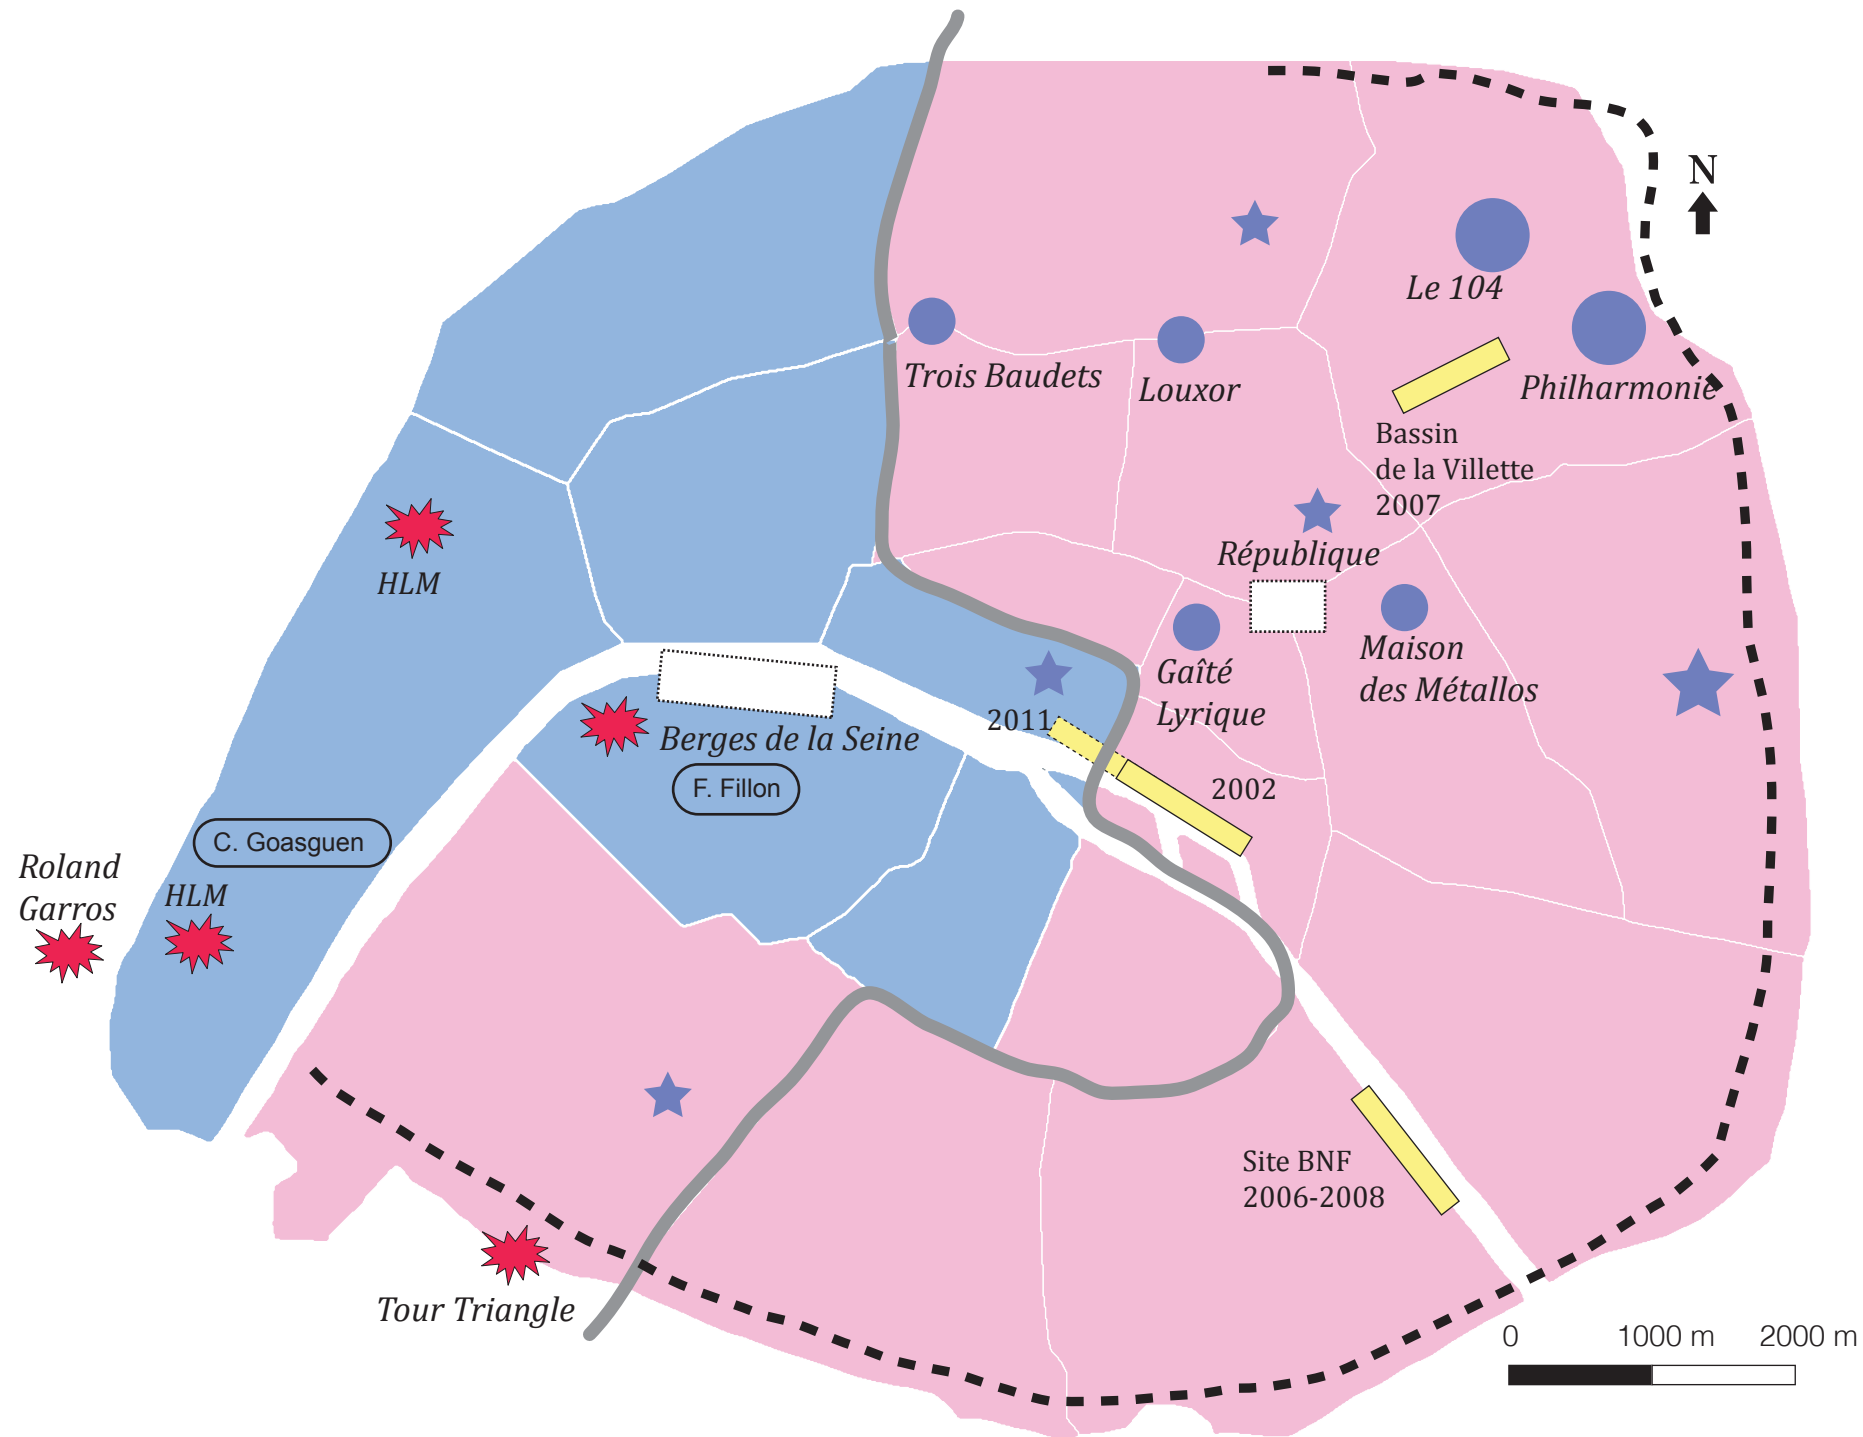

# La politique d'aménagement au service du système géopolitique local mis en place par Bertrand Delanoë (2001-2014)

— Frontière politique droite-gauche établie en 2001

Sources : Réalisation Matthieu Jeanne, 2017

© 2017-Jeanne/Diploweb.com